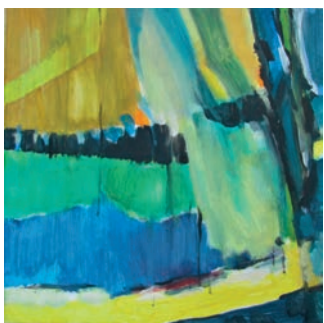

nahore:
Vzornik obrazu, ze souboru 40 x 40 x 40 (2016–2017), akryl, plátno