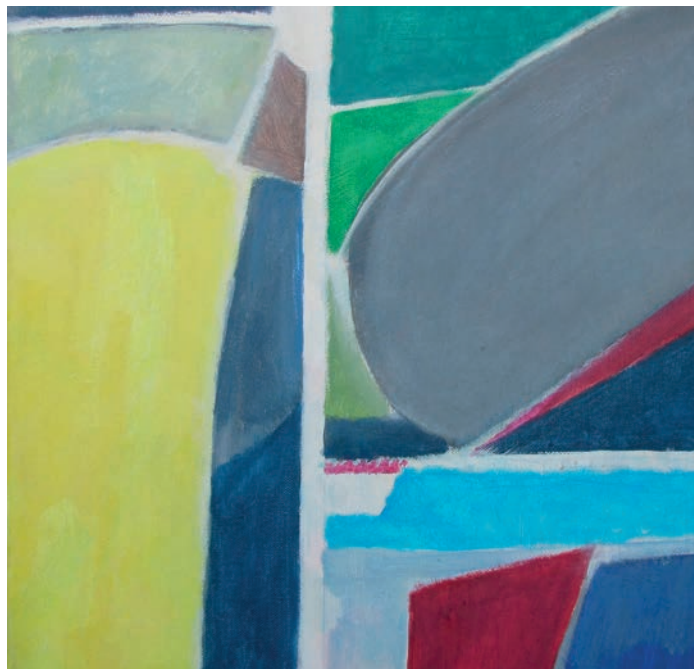

Vzornik obrazu, ze souboru 40 x 40 x 40 (2016–2017), akryl, plátno