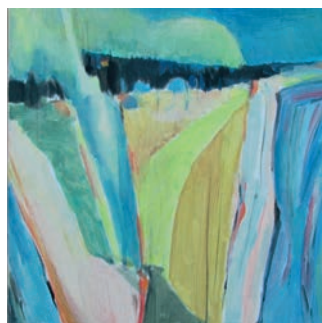

nahore:
Vzornik obrazu, ze souboru 40 x 40 x 40 (2016–2017), akryl, plátno