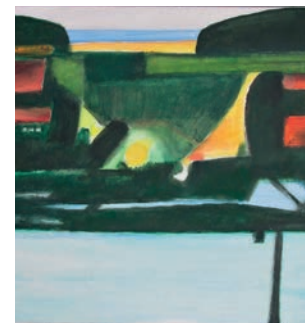

nahore:
Vzornik obrazu, ze souboru 40 x 40 x 40 (2016–2017), akryl, plátno