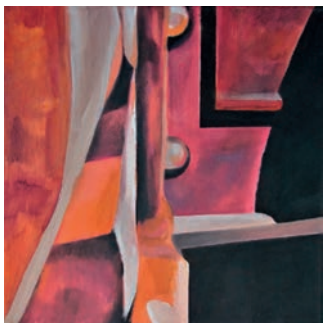

nahore:
Vzornik obrazu, ze souboru 40 x 40 x 40 (2016–2017), akryl, plátno