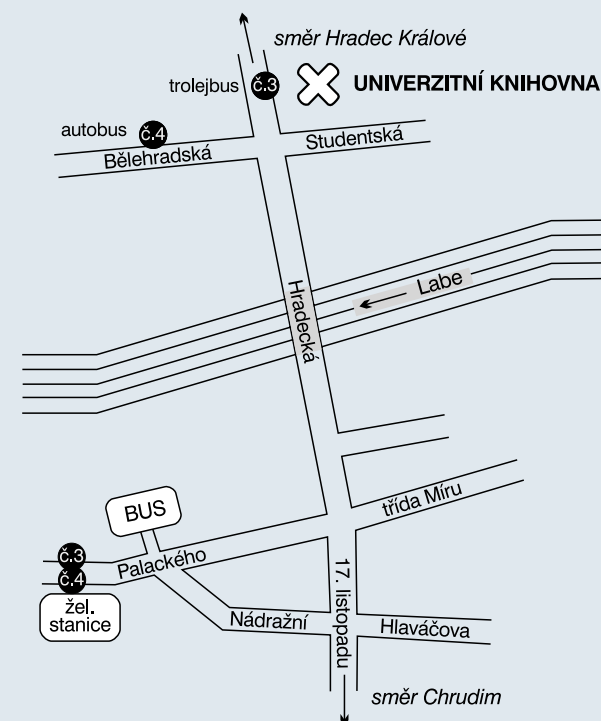

Statutární město Pardubice a městský obvod Pardubice II
podporují Galerie Univerzity Pardubice