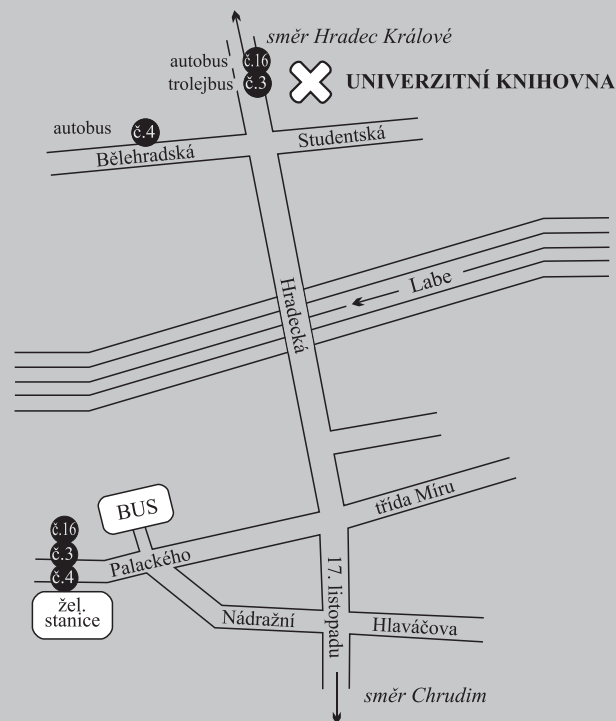

GALERII PODPORUJE STATUTÁRNÍ MĚSTO PARDUBICE.