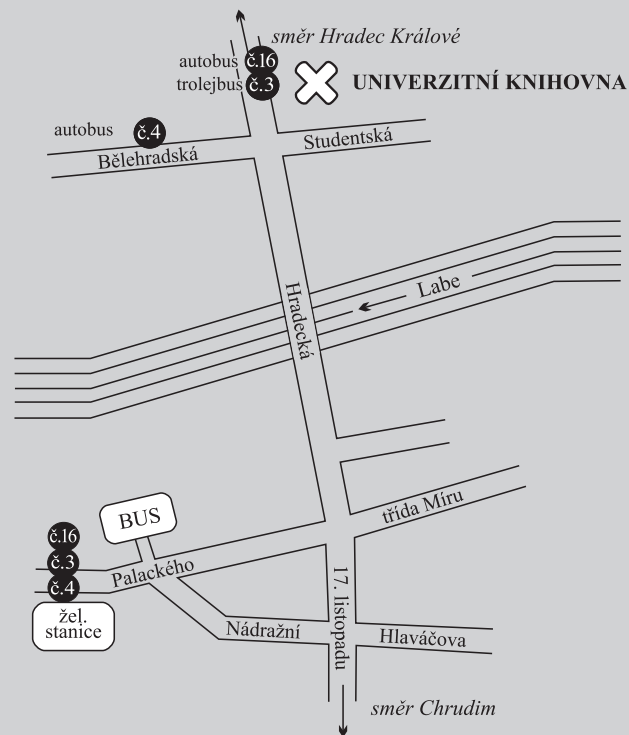

GALERIE UNIVERZITY PARDUBICE UNIVERZITNÍ KNIHOVNA

Studentská 519, Pardubice - Polabiny
září Po - Čt 8 - 18 hod., Pá 8 - 16 hod.

So i Ne zavřeno

říjen - listopad Po - Čt 8 - 20 hod., Pá 8 - 16 hod.

So 8 - 12 hod., Ne zavřeno