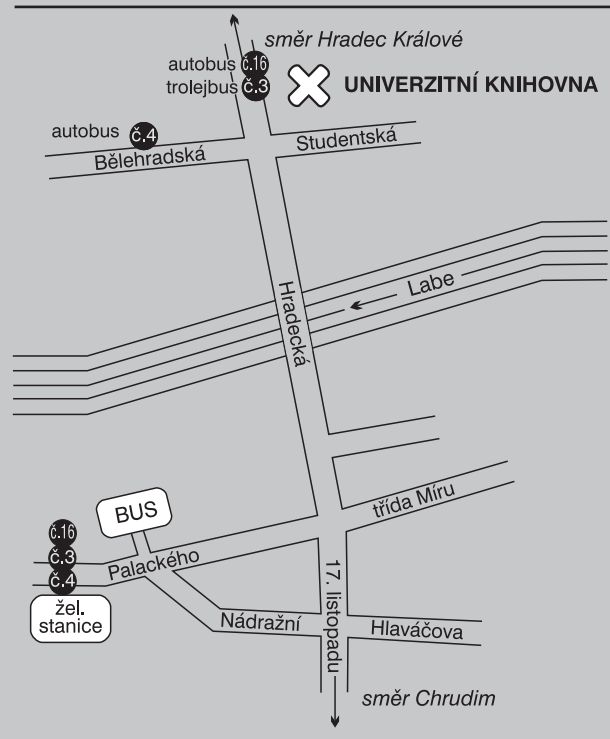

Studentská 519, Pardubice - Polabiny
otevřeno Po - Čt 8 - 20 hod., Pá 8 - 18 hod.,
So 8 - 12 hod., Ne zavřeno;
o prázdninách: Po 8 - 16 hod., Út - Pá 8 - 15 hod.,
od 15. 7. 2009 do 16. 8. 2009 zavřeno
v září: Po - Čt 8 - 18 hod., Pá 8 - 16 hod.,
So 8 - 12 hod., Ne zavřeno