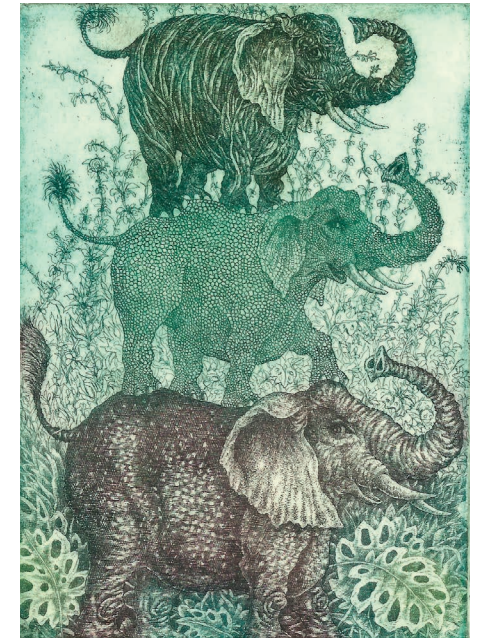

HANA ČÁPOVÁ se narodila 24. 4. 1956 v Praze. V letech 1971-1975 absolvovala Střední odbornou školu výtvarnou V. Hollara a v letech 1977-1983 Vysokou školu umělecko-průmyslovou v Praze v ateliéru ilustrace a grafiky prof. J. Mikuly. Od roku 1994 je členkou SČUG Hollar. Zabývá se volnou, užitou a drobnou grafikou a malbou. Ilustrovala knihy (např. L. Aragon, I. Shaw, K. Čapek, C. Malaparte, F. S. Fitzgerald, J. Jones, W. Shakespeare aj.). Vytvořila několik sérií poštovních známek, třeba sovy, psy, zpěvné ptactvo atd. Od r. 1985 uskutečnila kolem šedesáti samostatných výstav doma i v zahraničí, kolektivních výstav nespočítatelně. Nejčastější grafickou technikou je lept do mědi. Od r. 1984 vytvořila touto technikou i velkou řadu ex libris.

Grafické listy Hany Čákové jsou záznamem lidských příběhů, tak jak člověk prožívá, jak je promítá do svých snů, tak jak plyne čas, mění se historie, kultura, náboženství, pověsti, pověry a symbolika. Umí mistrně rozehrát děje reálné, ale i ty rodící se v naší fantazii a přesvědčivě dokazuje, že ovládá realistickou kresbu, kterou dovede přizpůsobit svým záměrům, potřebám, aby výsledný efekt byl co nejpůsobivější. Jak se jí tento proces „tvoření“ vždy promyšlený do krajnosti daří, vyčteme z jednotlivých grafických listů, jimž vdechla neopakovatelnou atmosféru, zvláštní, někdy až zadumanou či dramatickou náladu vymykající se běžnému normálu. Groteska a humor se stávají častým doplňujícím prvkem, pokud jsou na místě.

Hana Čáková
venímání světa
grafika

Galerie Univerzity Pardubice
Univerzitní knihovna
1. února – 30. března 2017

Titulní strana:
Královská hra II. (buď a nebo?); 2002

Vlevo:
Vínečko v oboře; 2010
Tichý smutek (ctnosti a nectnosti IV.); 1989