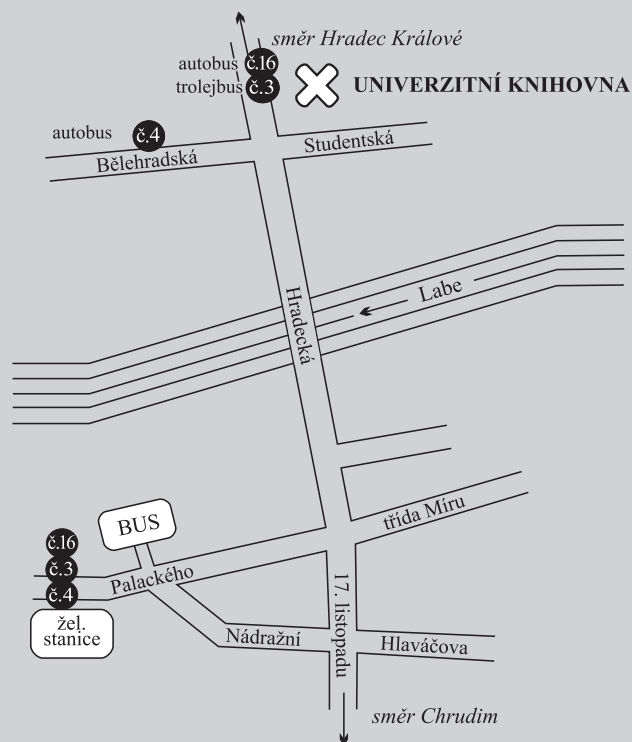

Studentská 519, Pardubice - Polabiny

leden - březen Po - St 8 - 20 hodin, Čt 8 - 18 hodin
Pá 8 - 16 hodin, So 8 - 12 hodin, Ne zavřeno