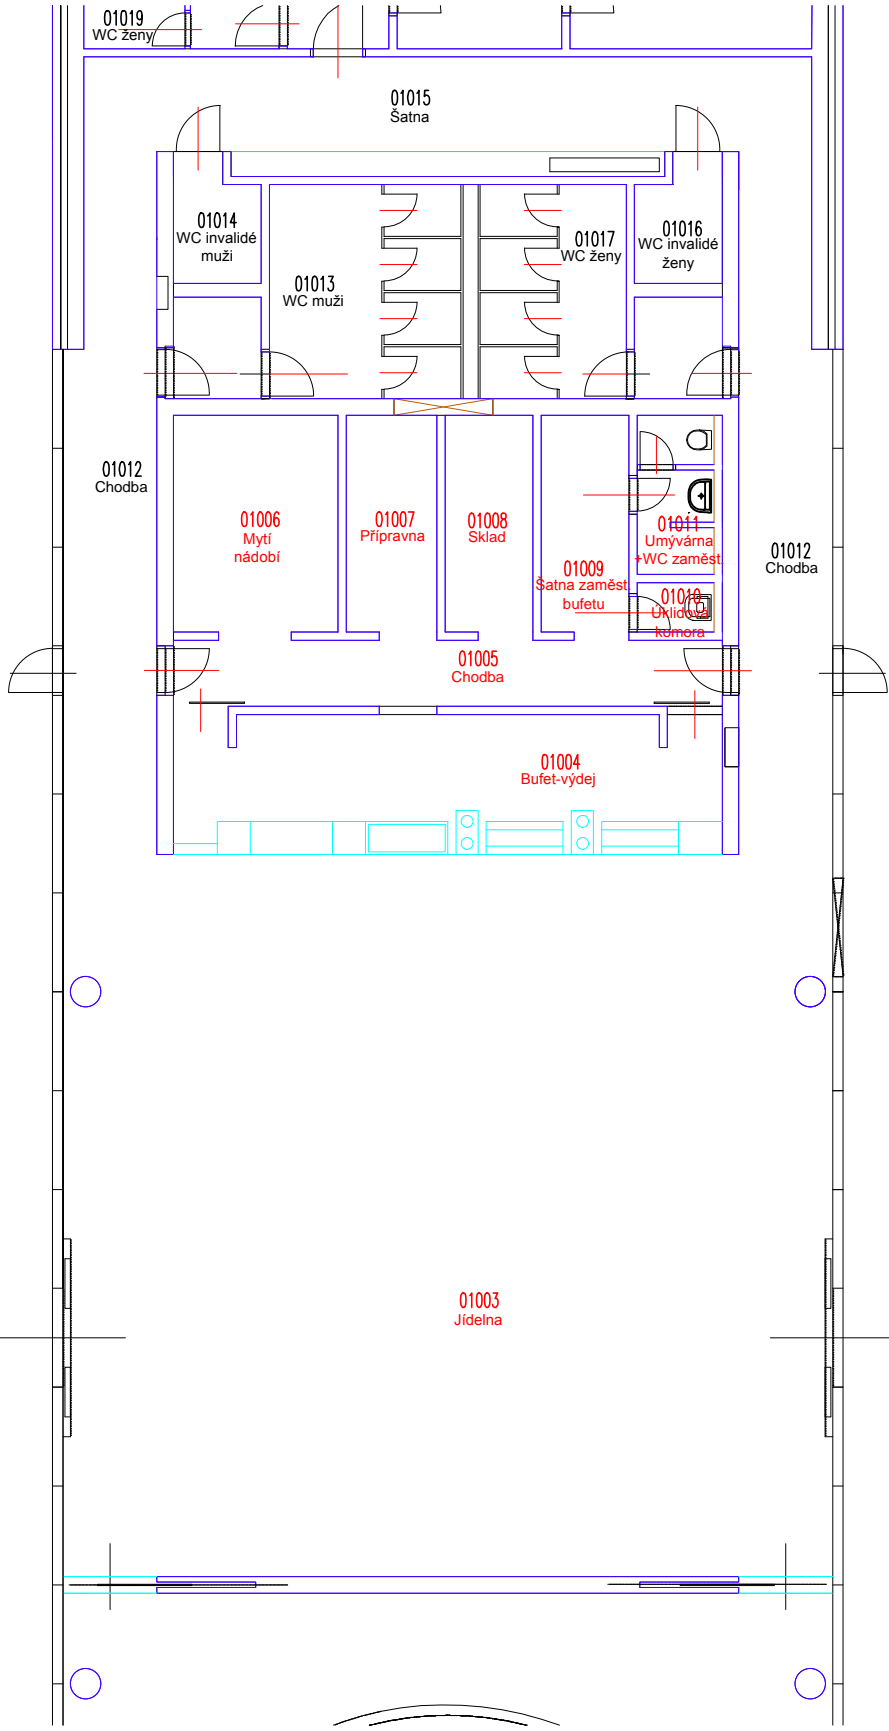

01019  
WC ženy

01015  
Šatna

01014  
WC invalidé  
muži

01013  
WC muži

01017  
WC ženy

01016  
WC invalidé  
ženy

01012  
Chodba

01006  
Mytí  
nádobí

01007  
Přípravná

01008  
Sklad

01009  
Šatna zaměst  
bufetu

01011  
Umyvárna  
+WC zaměst

01010  
Úklidová  
kómbora

01012  
Chodba

01005  
Chodba

01004  
Bufet-výdej

01003  
Jídelna

<b>Číslo místnosti</b>	<b>Název místnosti</b>	<b>Plocha</b>
01003	Jídelna	185
01004	Bufet - výdej	25,65
01005	Chodba	11,95
01006	Mytí nádobí	12,05
01007	Přípravna	6,7
01008	Sklad	6,5
01009	Šatna zaměst. bufetu	6,5
01010	Úklidová komora	1,3
01011	Umývárna+WC zaměst.	3,9