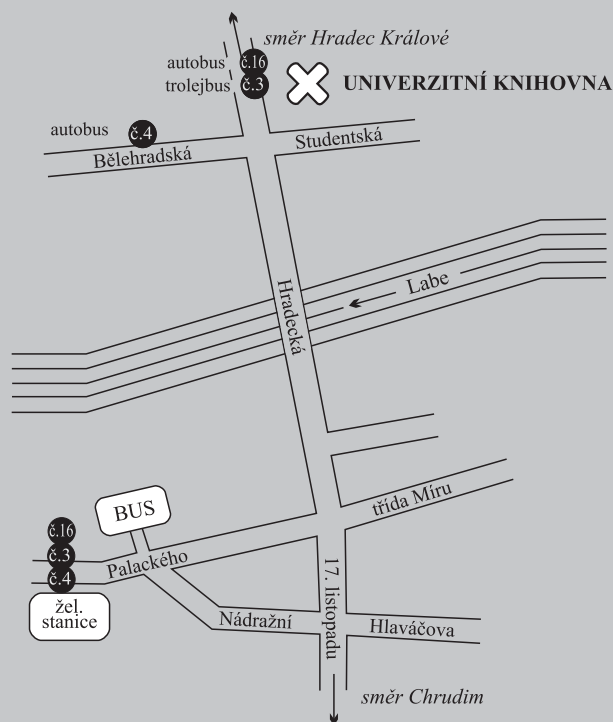

více na: www.petrstegan.cz

GALERIE UNIVERZITY PARDUBICE UNIVERZITNÍ KNIHOVNA

Studentská 519, Pardubice - Polabiny
otevřeno Po - Čt 8 - 20 hod., Pá 8 - 18 hod.,
So 8 - 12 hod., Ne zavřeno

PETR ŠTĚPÁN

práce na papíře