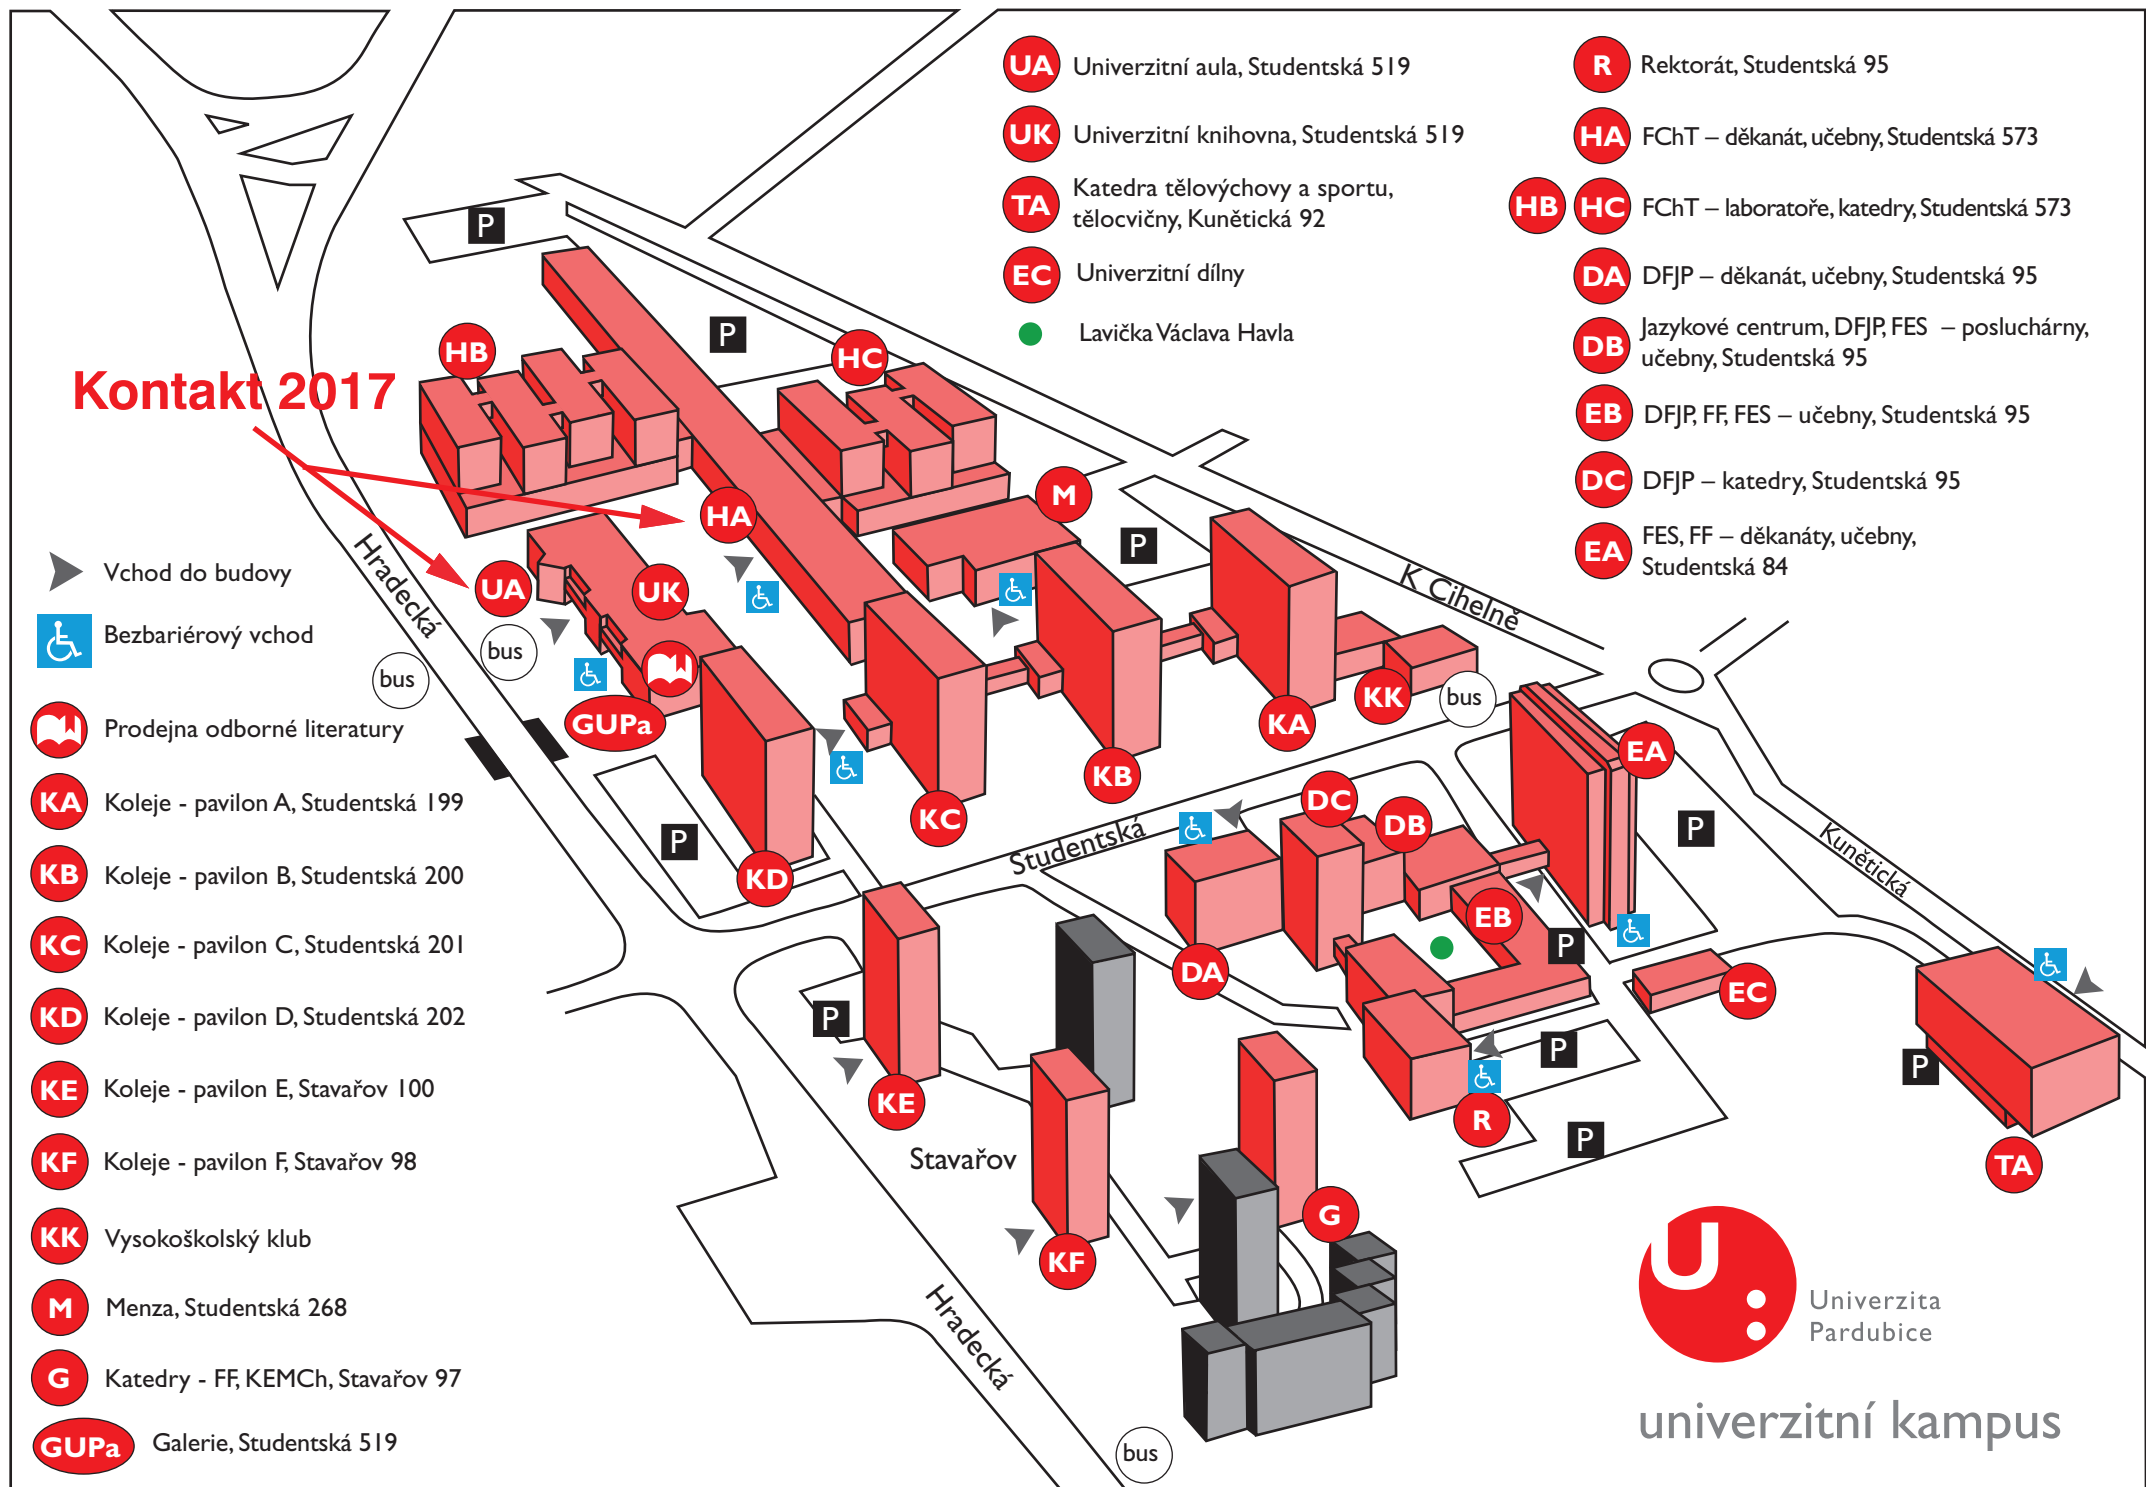

Kontakt 2017

► Vchod do budovy

Bezbariérový vchod

Prodejna odborné literatury

KA Koleje - pavilon A, Studentská 199

KB Koleje - pavilon B, Studentská 200

KC Koleje - pavilon C, Studentská 201

KD Koleje - pavilon D, Studentská 202

KE Koleje - pavilon E, Stavařov 100

KF Koleje - pavilon F, Stavařov 98

KK Vysokoškolský klub

M Menza, Studentská 268

G Katedry - FF, KEMCh, Stavařov 97

GUPa Galerie, Studentská 519

UA Univerzitní aula, Studentská 519

UK Univerzitní knihovna, Studentská 519

TA Katedra tělovýchovy a sportu, tělocvičny, Kunětická 92

EC Univerzitní dílny

Lavička Václava Havla

R Rektorát, Studentská 95

HA FChT – děkanát, učebny, Studentská 573

HB **HC** FChT – laboratoře, katedry, Studentská 573

DA DFJP – děkanát, učebny, Studentská 95

DB Jazykové centrum, DFJP, FES – posluchárny, učebny, Studentská 95

EB DFJP, FF, FES – učebny, Studentská 95

DC DFJP – katedry, Studentská 95

EA FES, FF – děkanáty, učebny, Studentská 84

Univerzita
Pardubice

univerzitní kampus