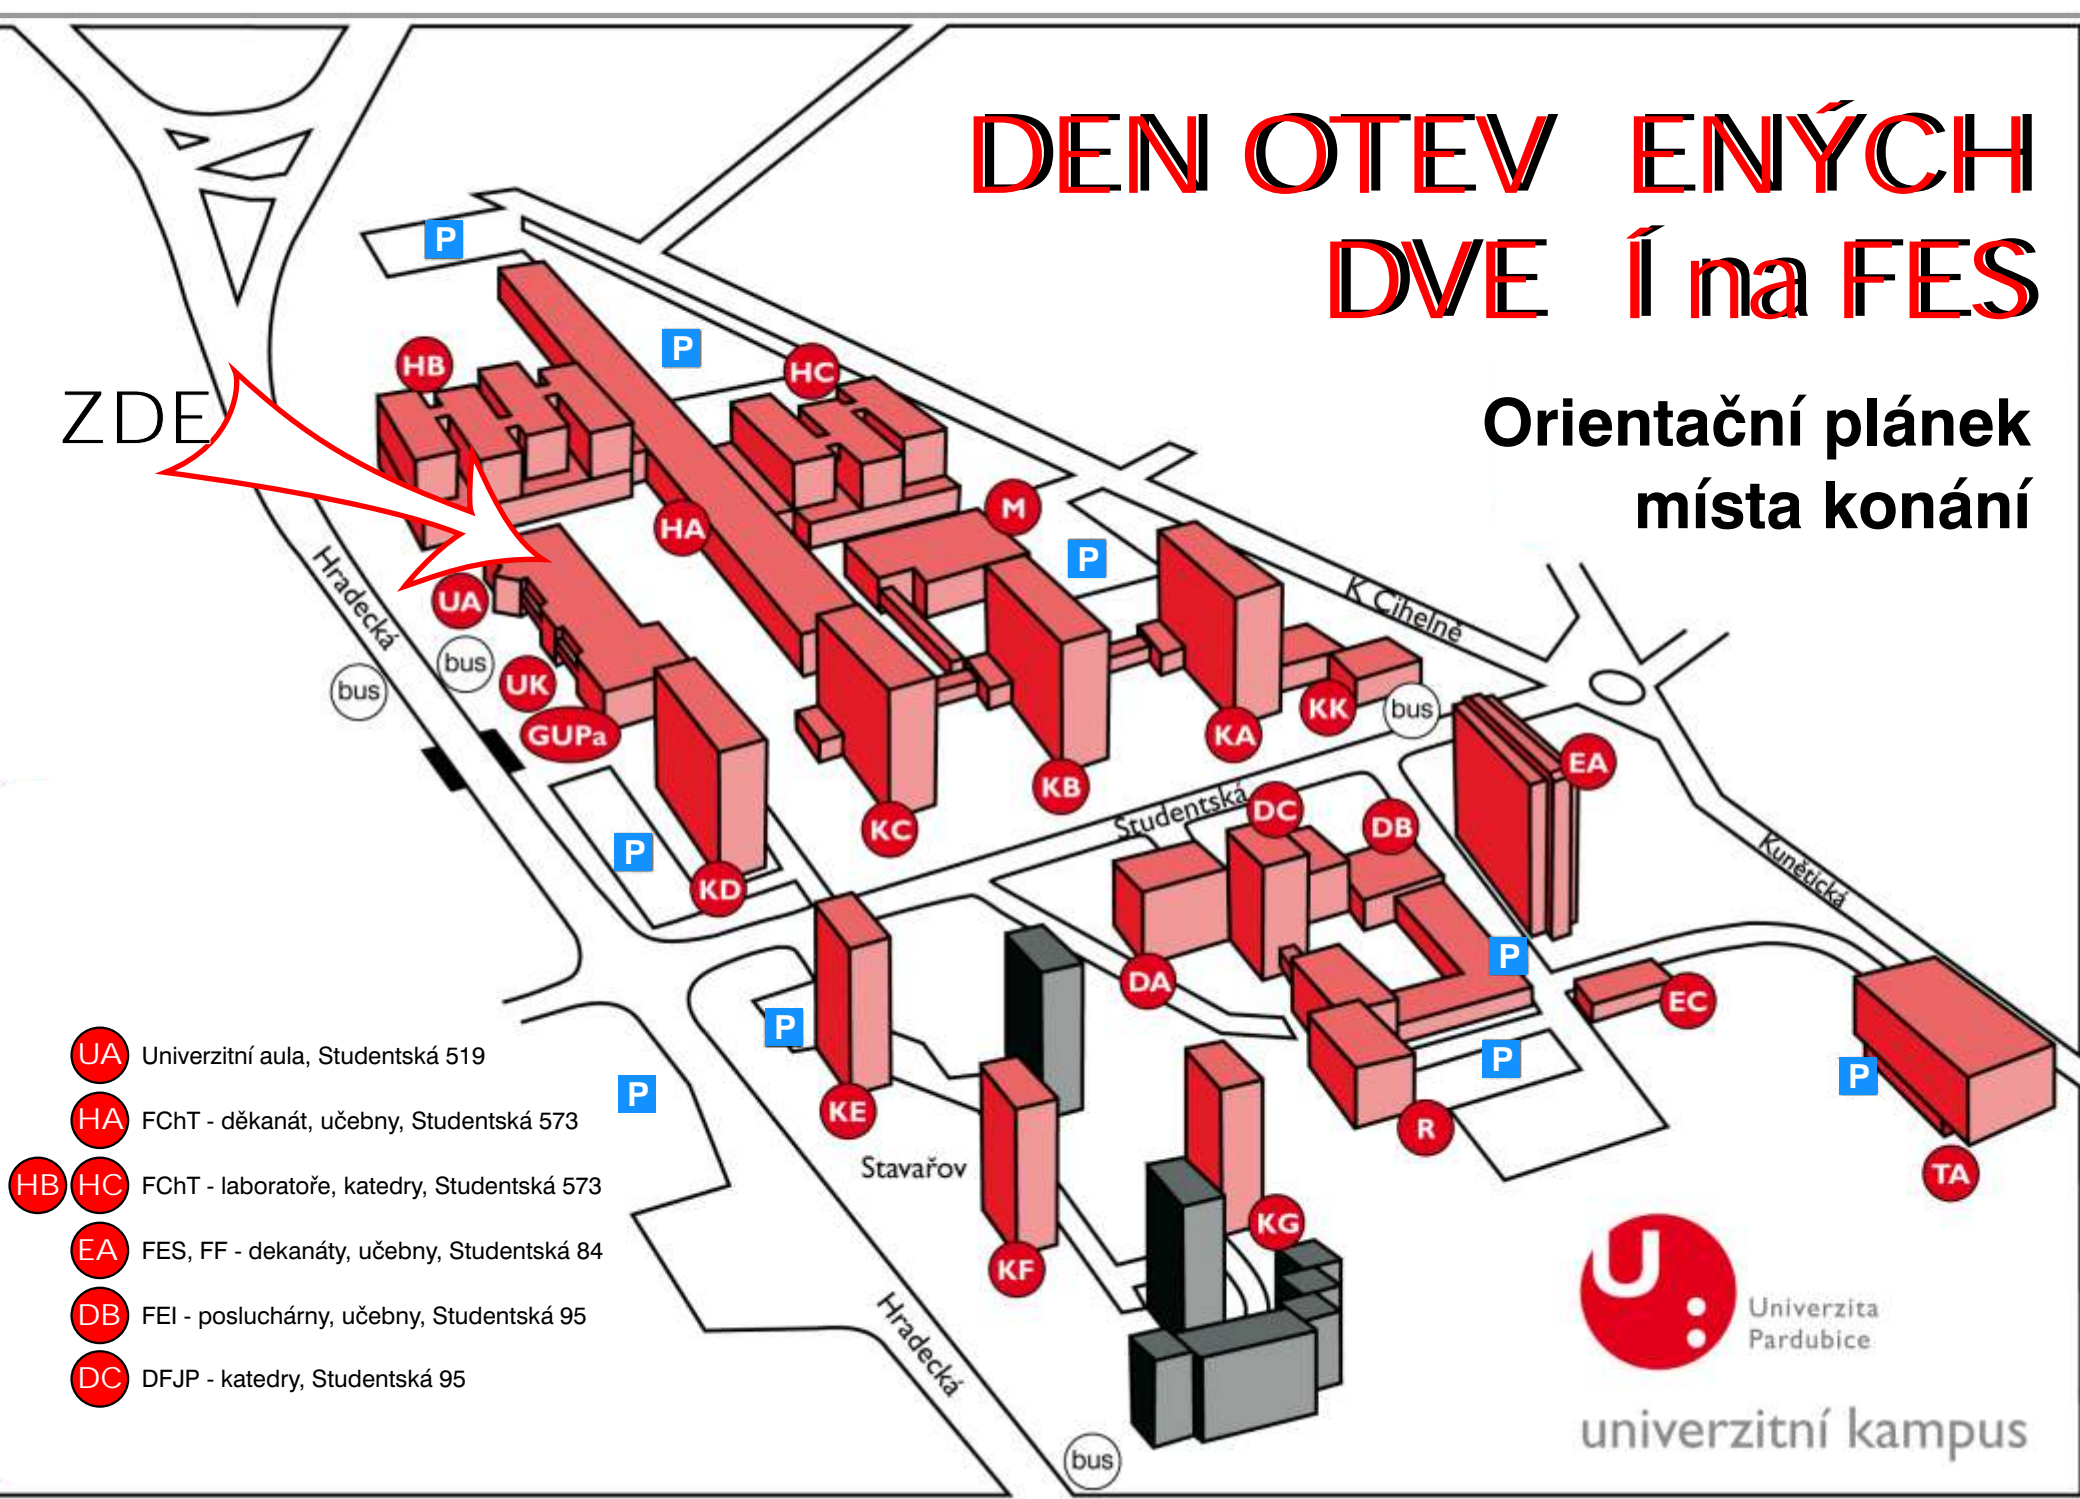

DEN OTEVŘENÝCH DVEŘÍ na FES

Orientační plánek
místa konání

ZDE

- UA Univerzitní aula, Studentská 519
- HA FChT - děkanát, učebny, Studentská 573
- HB HC FChT - laboratoře, katedry, Studentská 573
- EA FES, FF - dekanáty, učebny, Studentská 84
- DB FEI - posluchárny, učebny, Studentská 95
- DC DFJP - katedry, Studentská 95

univerzitní kampus