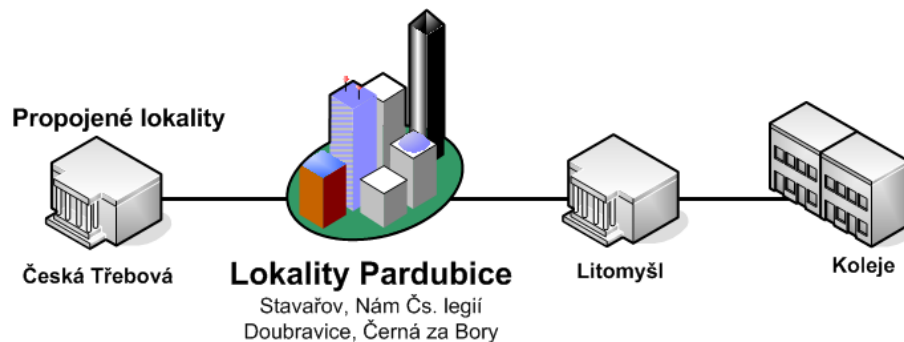

Studentská 95
532 10 PARDUBICE
WWW.UPCE.CZ

Světlem internetu bez nehod a průšvihů

Ing. Jiří Slanina, IC

23.3.2010

Program

- pár informací o UPa
- **Svobodný SW**
- **Já anonym, svoboda na síti**
- **Právo, kyberkriminalita**

Stav

- 34 budov
- 57 datových uzlů
- 7 000 přípojných míst
- 6 500 portů aktivních prvků
- 10 000 studentů
- 100 serverů

Informace na WWW

- LODIVOD
- na ic.upce.cz (stránky Informačního Centra)
 - VPN
 - NetID, Heslo
 - Wifi
 - Kolejní síť, učebny, autorizace
 - Studentský e-mail
- www.studentskelicence.cz