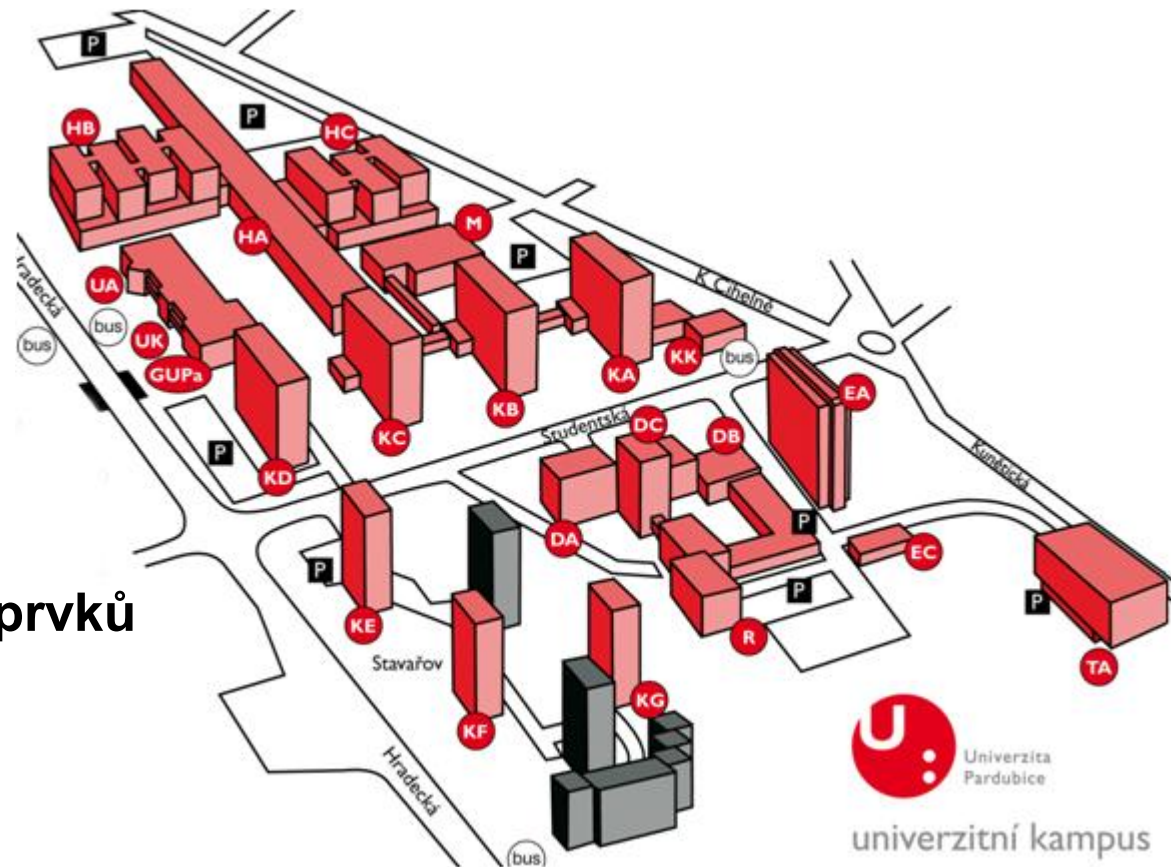

Studentská 95
532 10 PARDUBICE
WWW.UPCE.CZ

Světlem internetu bez nehod a průšvihů

Ing. Jiří Slanina, IC

23.3.2010

Program

- pár informací o UPa
- **Svobodný SW**
- **Já anonym, svoboda na síti**
- **Právo, kyberkriminalita**

Stav

- 34 budov
- 57 datových uzlů
- 7 000 přípojných míst
- 6 500 portů aktivních prvků
- 10 000 studentů
- 100 serverů

Informace na WWW

- LODIVOD
- na ic.upce.cz (stránky Informačního Centra)
 - VPN
 - NetID, Heslo
 - Wifi
 - Kolejní síť, učebny, autorizace
 - Studentský e-mail
- www.studentskelicence.cz