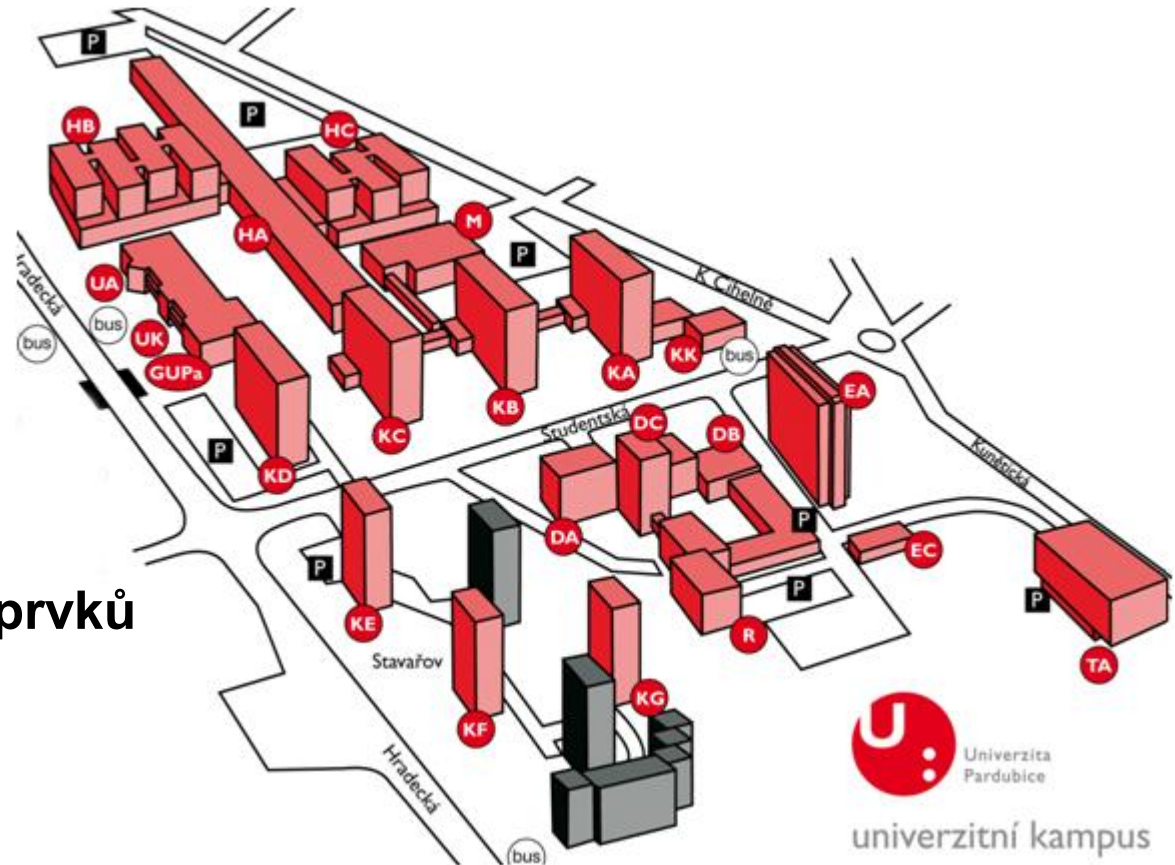

Studentská 95

532 10 PARDUBICE

WWW.UPCE.CZ

Světém internetu bez nehod a průšvihů

Ing. Jiří Slanina, IC

23.3.2010

Program

- pár informací o UPa
- **Svobodný SW**
- **Já anonym, svoboda na síti**
- **Právo, kyberkriminalita**

Stav

- 34 budov
- 57 datových uzlů
- 7 000 přípojných míst
- 6 500 portů aktivních prvků
- 10 000 studentů
- 100 serverů

Informace na WWW

- LODIVOD
- na ic.upce.cz (stránky Informačního Centra)
 - VPN
 - NetID, Heslo
 - Wifi
 - Kolejní síť, učebny, autorizace
 - Studentský e-mail
- www.studentskelicence.cz