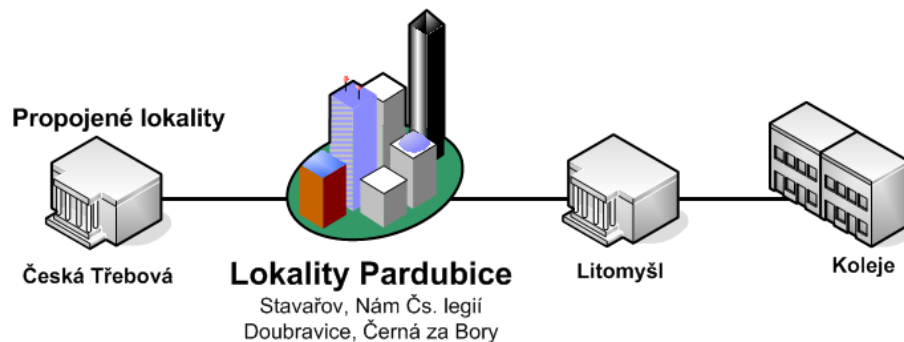

Studentská 95

532 10 PARDUBICE

WWW.UPCE.CZ

Světém internetu bez nehod a průšvihů

Ing. Jiří Slanina, IC

23.3.2010

Program

- pár informací o UPa
- **Svobodný SW**
- **Já anonym, svoboda na síti**
- **Právo, kyberkriminalita**

Stav

- 34 budov
- 57 datových uzlů
- 7 000 přípojných míst
- 6 500 portů aktivních prvků
- 10 000 studentů
- 100 serverů

Informace na WWW

- LODIVOD
- na ic.upce.cz (stránky Informačního Centra)
 - VPN
 - NetID, Heslo
 - Wifi
 - Kolejní síť, učebny, autorizace
 - Studentský e-mail
- www.studentskelicence.cz